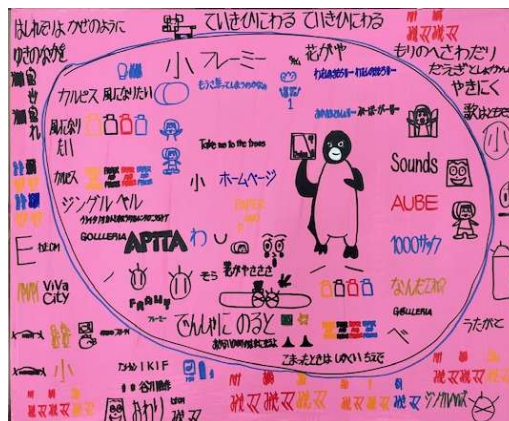

## 13 田路空大

13-1 私のころ 46×63

13-2 教えてください 50×60

13-3 新桜 46×63

13-4 もう怒ってしまうのかなあ  
50×60